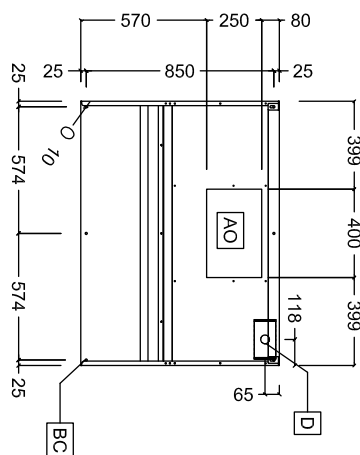

Goedkeuring

Front aanzicht

Zij aanzicht

Boven aanzicht

Capaciteit

Lucht capaciteit 1300 m³/u

Algemene gegevens

Externe afmetingen, lengte 1200 mm
 Externe afmetingen, breedte 900 mm
 Externe afmetingen, hoogte 500 mm
 Gewicht, netto 23 kg