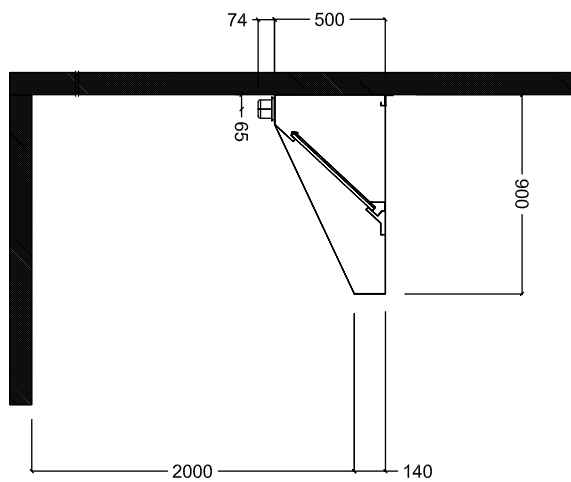

Goedkeuring

Front aanzicht

Zij aanzicht

Boven aanzicht

Capaciteit

Lucht capaciteit 1300 m³/u

Algemene gegevens

Externe afmetingen, lengte 1200 mm
 Externe afmetingen, breedte 900 mm
 Externe afmetingen, hoogte 500 mm
 Gewicht, netto 23 kg